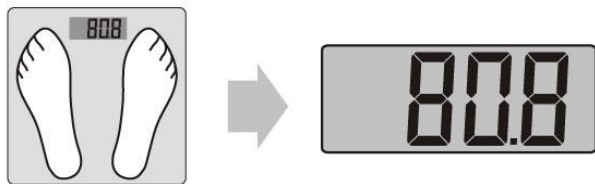

Қолдану

1. Таразыны қатты, жазық және тегіс жерге орналастырыңыз.
2. Таразыға тұрыңыз, бірнеше секундтан кейін дисплейде сіздің салмағыңыз көрінеді. Қозғалмай 3 секунд тұрған соң салмағыңыз бекітіліп, дисплейде үш рет жыпылықтап көрінеді.