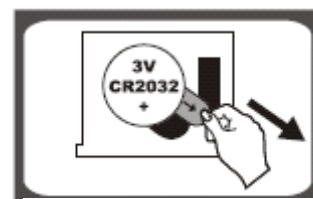

Жұмысқа дайындау және пайдалану

Қоректену элементтерін орнату.

- Батареяларға арналған бөлікті ашыңыз.
- Контактілерден қорғаныс пленкаларын алыңыз.
- Батареяларды бөлікке жоғарғы ұшы электродтың астына кіретіндей етіп, салыңыз..
- Батареяның қарама-қарсы жағына басып, оны бөлікке орнатыңыз..

электрод