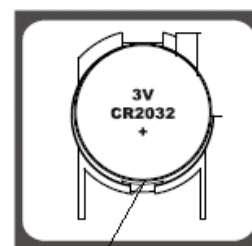

Жұмысқа дайындау және пайдалану

Қоректену элементтерін орнату.

- Батареяларға арналған бөлікті ашыңыз.
- Контактілерден қорғаныс пленкаларын алыңыз.
- Батареяларды бөлікке жоғарғы ұшы электродтың астына кіретіндей етіп, салыңыз..
- Батареяның қарама-қарсы жағына басып, оны бөлікке орнатыңыз..

электрод