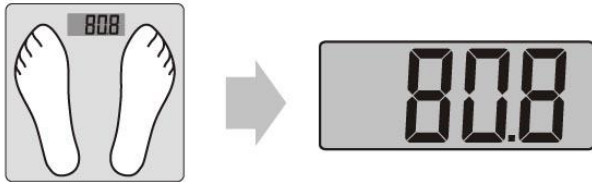

Використання

1. Встановіть ваги на тверду, горизонтальну, рівну поверхню.
2. Встаньте на ваги, через декілька секунд на дисплеї відобразиться Ваша маса. Стійте не рухаючись протягом 3 секунд для фіксація показника Вашої маси, про що свідчитиме трьохразове блимання дисплея.